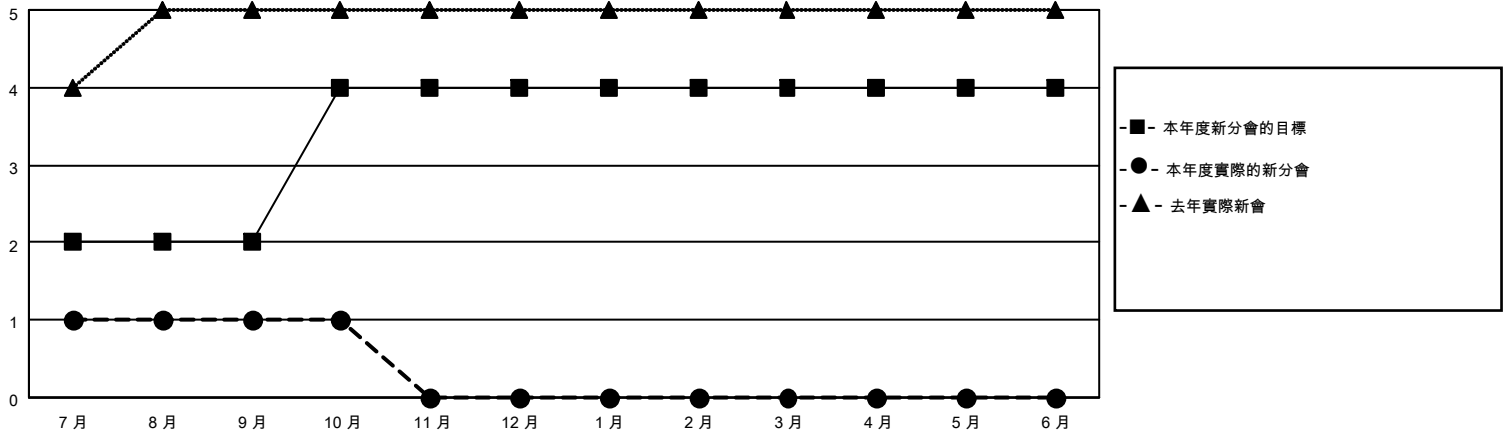

MONTHLY MEMBERSHIP PROGRESS REPORT

地點 REP OF CHINA

District 300D2

Results as of: 10/31/2022

分會			
成果 2022-2023			
季	新分會目標	新會	會員流失的分會
7月/8月/9月	2	1	0
10月/11月/12月	2	0	0
1月/2月/3月	0	0	0
4月/5月/6月	0	0	0

位會員@每位須繳			
成果 2022-2023			
季	會員淨增長目標	實際會員增長數	實際退會會員 (包括轉會)
7月/8月/9月	180	237	91
10月/11月/12月	60	13	8
1月/2月/3月	30	0	0
4月/5月/6月	30	0	0

目標與實際新會累積