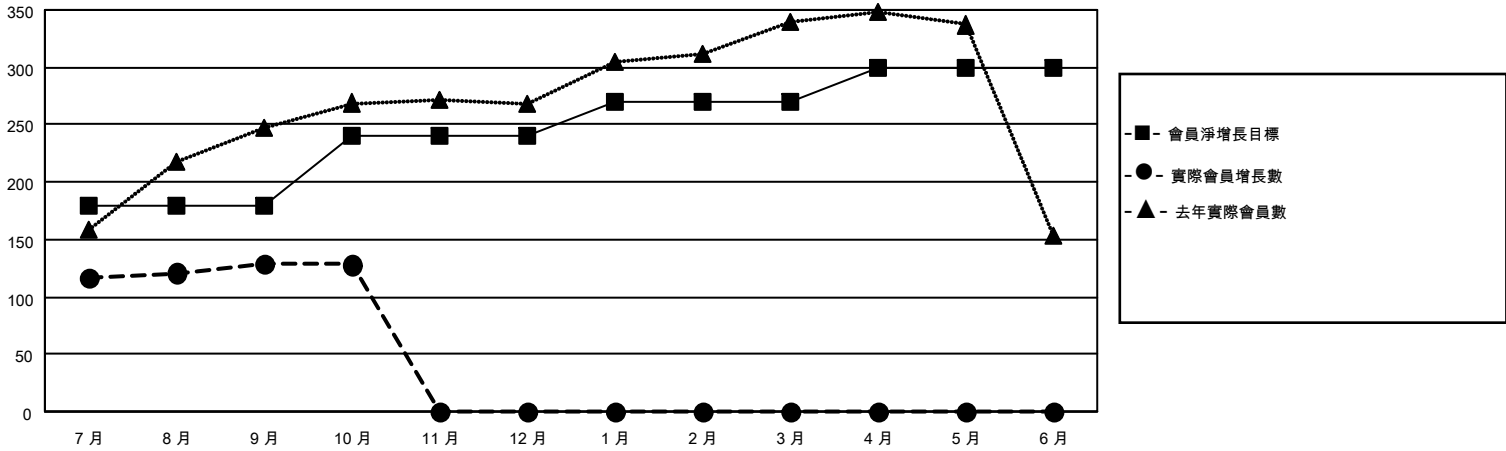

MONTHLY MEMBERSHIP PROGRESS REPORT

地點 REP OF CHINA

District 300D2

Results as of: 10/31/2022

分會			
成果 2022-2023			
季	新分會目標	新會	會員流失的分會
7月/8月/9月	2	1	0
10月/11月/12月	2	0	0
1月/2月/3月	0	0	0
4月/5月/6月	0	0	0

位會員@每位須繳			
成果 2022-2023			
季	會員淨增長目標	實際會員增長數	實際退會會員 (包括轉會)
7月/8月/9月	180	237	91
10月/11月/12月	60	13	8
1月/2月/3月	30	0	0
4月/5月/6月	30	0	0

目標與實際新會累積

目標和實際會員累積

已取消的分會: 0	
放棄的會員	
過世	4
分會已取消	0
其他	95
總計	99

44 CLUBS OF 63 增添1位或以上的 新會員
點擊這裡取得累計會員數據

性別分佈	
男	1,356 (67.23%)
女	659 (32.67%)
NON BINARY	0 (0.00%)
PREFER NOT TO ANSWER	2 (0.10%)
總計家庭單位會員數	41
支付減半會費的家庭會員	23